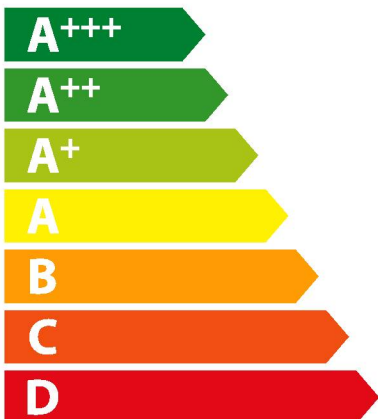

**ENERG**  
енергия • ενέργεια

**VESTEL**

RETRO NFK370 BORDO

ENERJI  
ENERGIA • ЕНЕРГИЯ  
ΕΝΕΡΓΕΙΑ • ENERGIJA  
ENERGY • ENERGIE • ENERGI

**335**

kWh/yil

**230** L

\* \*\* \*