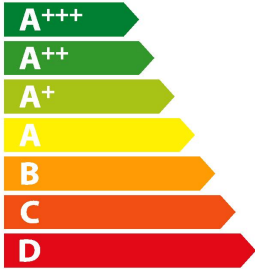

ENERG
енергия · ενέργεια

Y IJA
IE IA

VESTEL

EKO SB120

A+

ENERJI
ENERGIA · ЕНЕРГИЯ
ENERGEIA · ENERGIJA
ENERGY · ENERGIE · ENERGI

131
kWh/yil

105 L