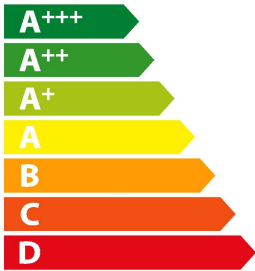

ENERG
енергия · ενέργεια

Y IJA
IE IA

VESTEL

RETRO ST330 BEJ

A+

ENERJI
ENERGIA · ЕНЕРГИЯ
ΕΝΕΡΓΕΙΑ · ENERGIJA
ENERGY · ENERGIE · ENERGI

262
kWh/yil

281 L