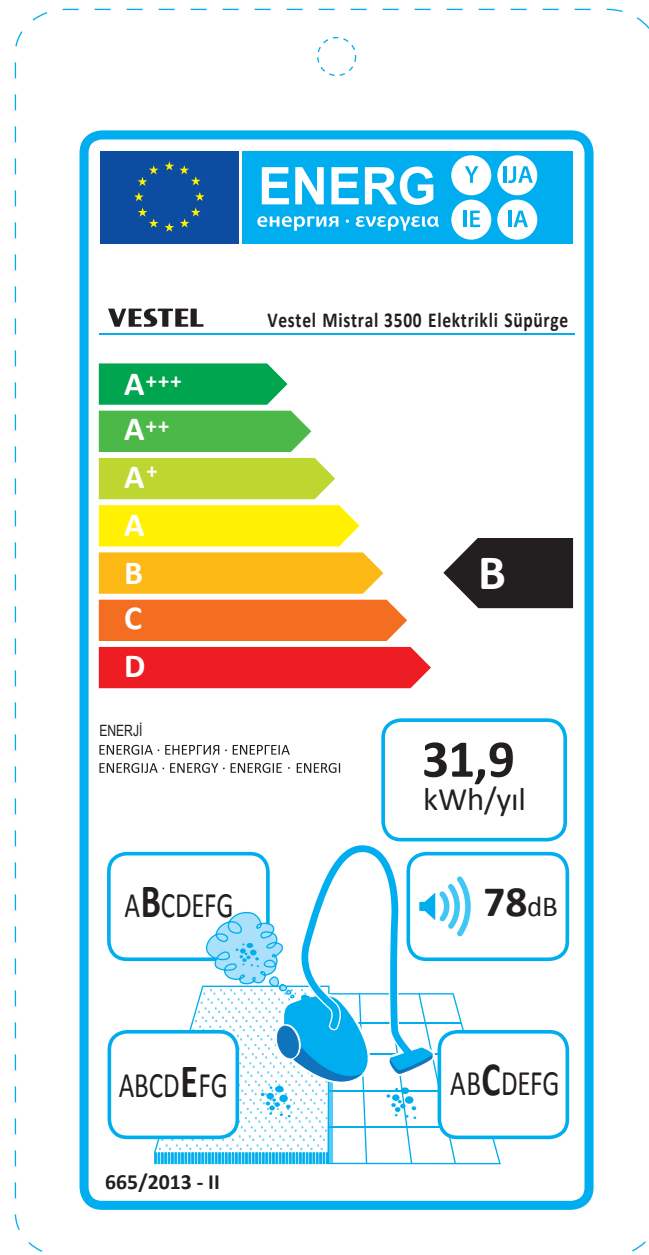

85X165MM

技术要求

- 1.材质: Mistral 3500 300g铜板纸 带黑色吊绳
- 2.外径尺寸: 85*165mm
- 3.公差±1MM

签名	日期
设计	2017. 11. 20
审核	
批准	

C01			
C00	尺寸		17. 11. 20
版次	更改内容	签名	日期
材料		名称	能效吊卡
重量			
比例	1:1	视角	
图幅		型号	VC-1303-TR-001
物料编号	YB-12-1303-004-02		
共 页	苏州海力电器有限公司		
第 页			